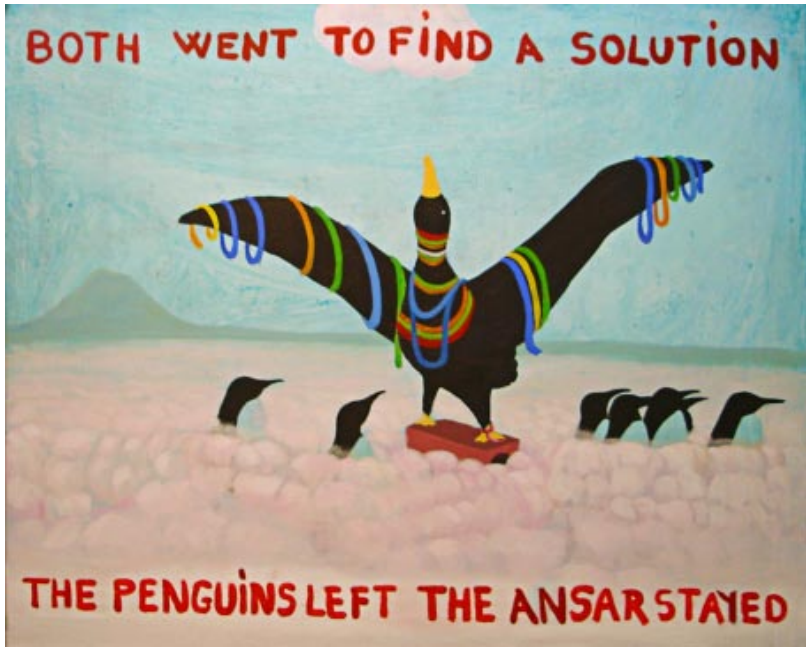

ÁLVARO TRUGEDA

ÁLVARO TRUGEDA

Transitions

del 17 de noviembre al 22 de diciembre de 2007

BENITO ESTEBAN Galería de arte

Obra expuesta

“This was the begining..”

2007

Acrílico s/ tela

81 x 100 cm.

“Both went to find...”

2007

Acrílico s/ tela

81 x 100 cm.

“Raw”

2007